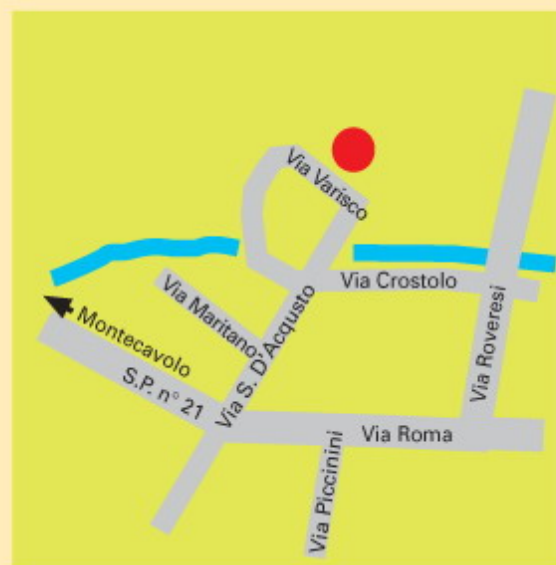

Stazione Ecologica

I rifiuti ingombranti di natura domestica (elettrodomestici, mobili, materassi, divani, ecc.), che spesso sono abbandonati a lato di strade o cassonetti per rifiuti, **devono** essere conferiti gratuitamente presso le Stazioni ecologiche.

Possono essere conferiti gratuitamente presso queste aree destinate alla raccolta di rifiuti, recintate e aperte ad orari stabiliti anche **sfalci d'erba, potature, fogliame, carta, cartone, vetro (bottiglie e lastre), lattine, metalli, legname, batterie auto, cartucce per stampanti, toner, ecc.**

QUATTRO CASTELLA Via Donizone da Canossa

ORARIO DI APERTURA

Ora solare

Martedì e Sabato dalle 9.00 alle 12.00

Da lunedì al sabato dalle 14.00 alle 17.00

Ora legale

Martedì e Sabato dalle 9.00 alle 12.00

Da Lunedì al Sabato dalle 15.00 alle 18.00

RICORDA

- **Rispettare gli orari d'apertura**
- **Suddividere i materiali recuperabili nelle varie aree**
- **NO** a scrichi di materiale ingombrante davanti al cancello delle Stazioni ecologiche

INTERCOMUNALE DI ALBINEA

Via Zona Artisanale Botteghe

ORARIO DI APERTURA

Ora solare

Sabato dalle 9.00 alle 12.00

Dal Lunedì al Sabato dalle 14.00 alle 17.00

Ora legale

Sabato dalle 9.00 alle 12.00

Dal Lunedì al Sabato dalle 15.00 alle 18.00

MONTECAVOLO Via Maresciallo Tito

ORARIO DI APERTURA

Ora solare

Da Lunedì al Sabato dalle 9.00 alle 12.00

Giovedì e Sabato dalle 14.00 alle 17.00

Ora legale

Da Lunedì al sabato dalle 9.00 alle 12.00

Giovedì e Sabato dalle 15.00 alle 18.00