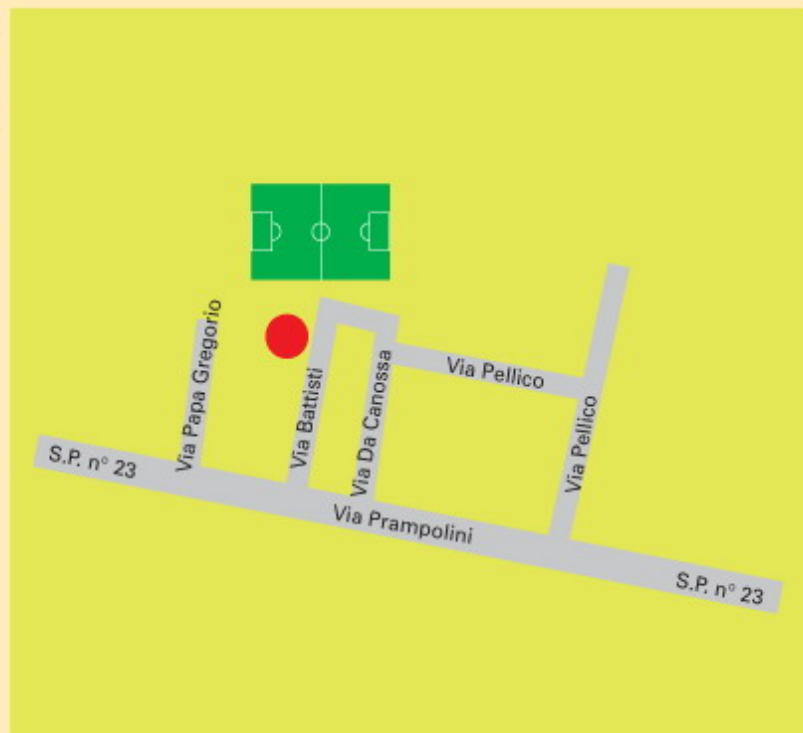

Stazione Ecologica

I rifiuti ingombranti di natura domestica (elettrodomestici, mobili, materassi, divani, ecc.), che spesso sono abbandonati a lato di strade o cassonetti per rifiuti, **devono** essere conferiti gratuitamente presso le Stazioni ecologiche.

Possono essere conferiti gratuitamente presso queste aree destinate alla raccolta di rifiuti, recintate e aperte ad orari stabiliti anche **sfalci d'erba, potature, fogliame, carta, cartone, vetro (bottiglie e lastre), lattine, metalli, legname, batterie auto, cartucce per stampanti, toner, ecc.**

QUATTRO CASTELLA Via Donizone da Canossa

ORARIO DI APERTURA

Ora solare

Martedì e Sabato dalle 9.00 alle 12.00

Da lunedì al sabato dalle 14.00 alle 17.00

Ora legale

Martedì e Sabato dalle 9.00 alle 12.00

Da Lunedì al Sabato dalle 15.00 alle 18.00

RICORDA

- **Rispettare gli orari d'apertura**
- **Suddividere i materiali recuperabili nelle varie aree**
- **NO** a scrichi di materiale ingombrante davanti al cancello delle Stazioni ecologiche